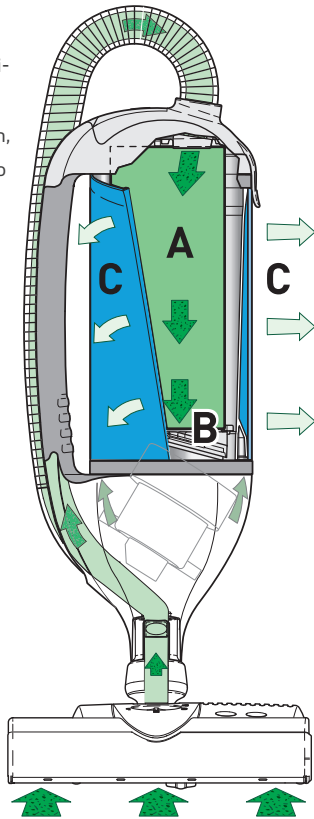

4 Der Akrobat unter den Staubsaugern

Der carpetlife kann sich extrem flach machen. Mit gerade mal 15 cm Höhe ist er besonders flexibel. Staubansammlungen unter Bett oder Kommode haben so keine Chance mehr.

5 Sieht nicht nur innovativ aus

Für seine Power arbeitet der carpetlife sehr leise. Der extra großflächige Abluftfilter verteilt die ausströmende Luft und dämpft effektiv das Motor-Geräusch.

6 Durchdacht konstruiert – für beste Ergebnisse

EINZIGARTIGE TECHNIK FÜR PROFESSIONELLE ERGEBNISSE:

- effizient und energiesparend: 875 Watt
- passt sich dem Teppich-Flor an: 4-fach höhenregulierbar
- saugen ohne Unterbrechung: mit 9,5 m Kabel, direkt verfügbar
- kommt auch in kleinste Zwischenräume: inklusive Fugen-Düse
- so sicher wie sauber: mit Überhitzungsschutz
- extrem leicht zu bedienen: durch Kugelgelenk