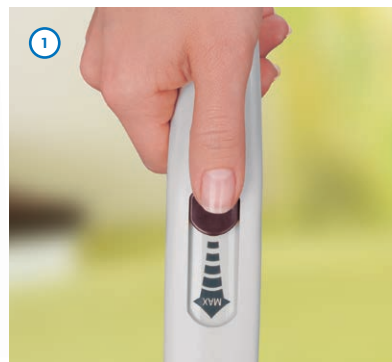

Dr. Schutz®

DER CARPETLIFE BÜRSTSAUGER

Profi-Pflege für zu Hause.
Das Beste für Ihren Teppich: Tag für Tag.

Dr. Schutz - Eine Marke der **Dr. Schutz** GROUP

DAS MULTI-TALENT FÜR IHREN TEPPICH-BODEN

Ein optimal gepflegter Teppich sieht nicht nur besser aus und sorgt für ein angenehmeres Raumklima – er hält auch länger! Der carpetlife Bürstsauger ist deshalb erste Wahl, wenn es um perfekte tägliche Teppichreinigung geht.

Zuverlässige Staub- und Schmutzentfernung und leichte Bedienung: dafür steht der carpetlife mit seiner einzigartigen Kombination aus Bürst- und Saug-Technik. Mit dem ultramobilen Kugelgelenk bringt der wendige Profi-Sauger fasertiefe Sauberkeit in jede Ecke, damit Ihr Teppich seine gute Optik behält. Und das ist nur ein Grund, warum namhafte Teppichboden-Hersteller den carpetlife ausdrücklich empfehlen. Die weiteren Vorteile sprechen für sich:

- 1 Stufenlose Leistungsregulierung**
Kontrollierte Saugkraft für jeden Einsatz
- 2 Ruck, zuck einsatzbereit**
Die Filtertüte kann im Handumdrehen gewechselt werden – und nimmt beim Schließen automatisch die richtige Position ein. Inklusiv staubsicherem Hygiene-Deckel. Da geht nichts mehr schief.

3 Die Bürste mit dem Extramotor – bringt das Säubern auf Touren

Der carpetlife erzielt sensationelle Reinigungsergebnisse. Die elektrische Bürste löst kraftvoll rotierend Staub- und Schmutzpartikel aus den Fasern, die anschließend zuverlässig aufgesaugt werden.